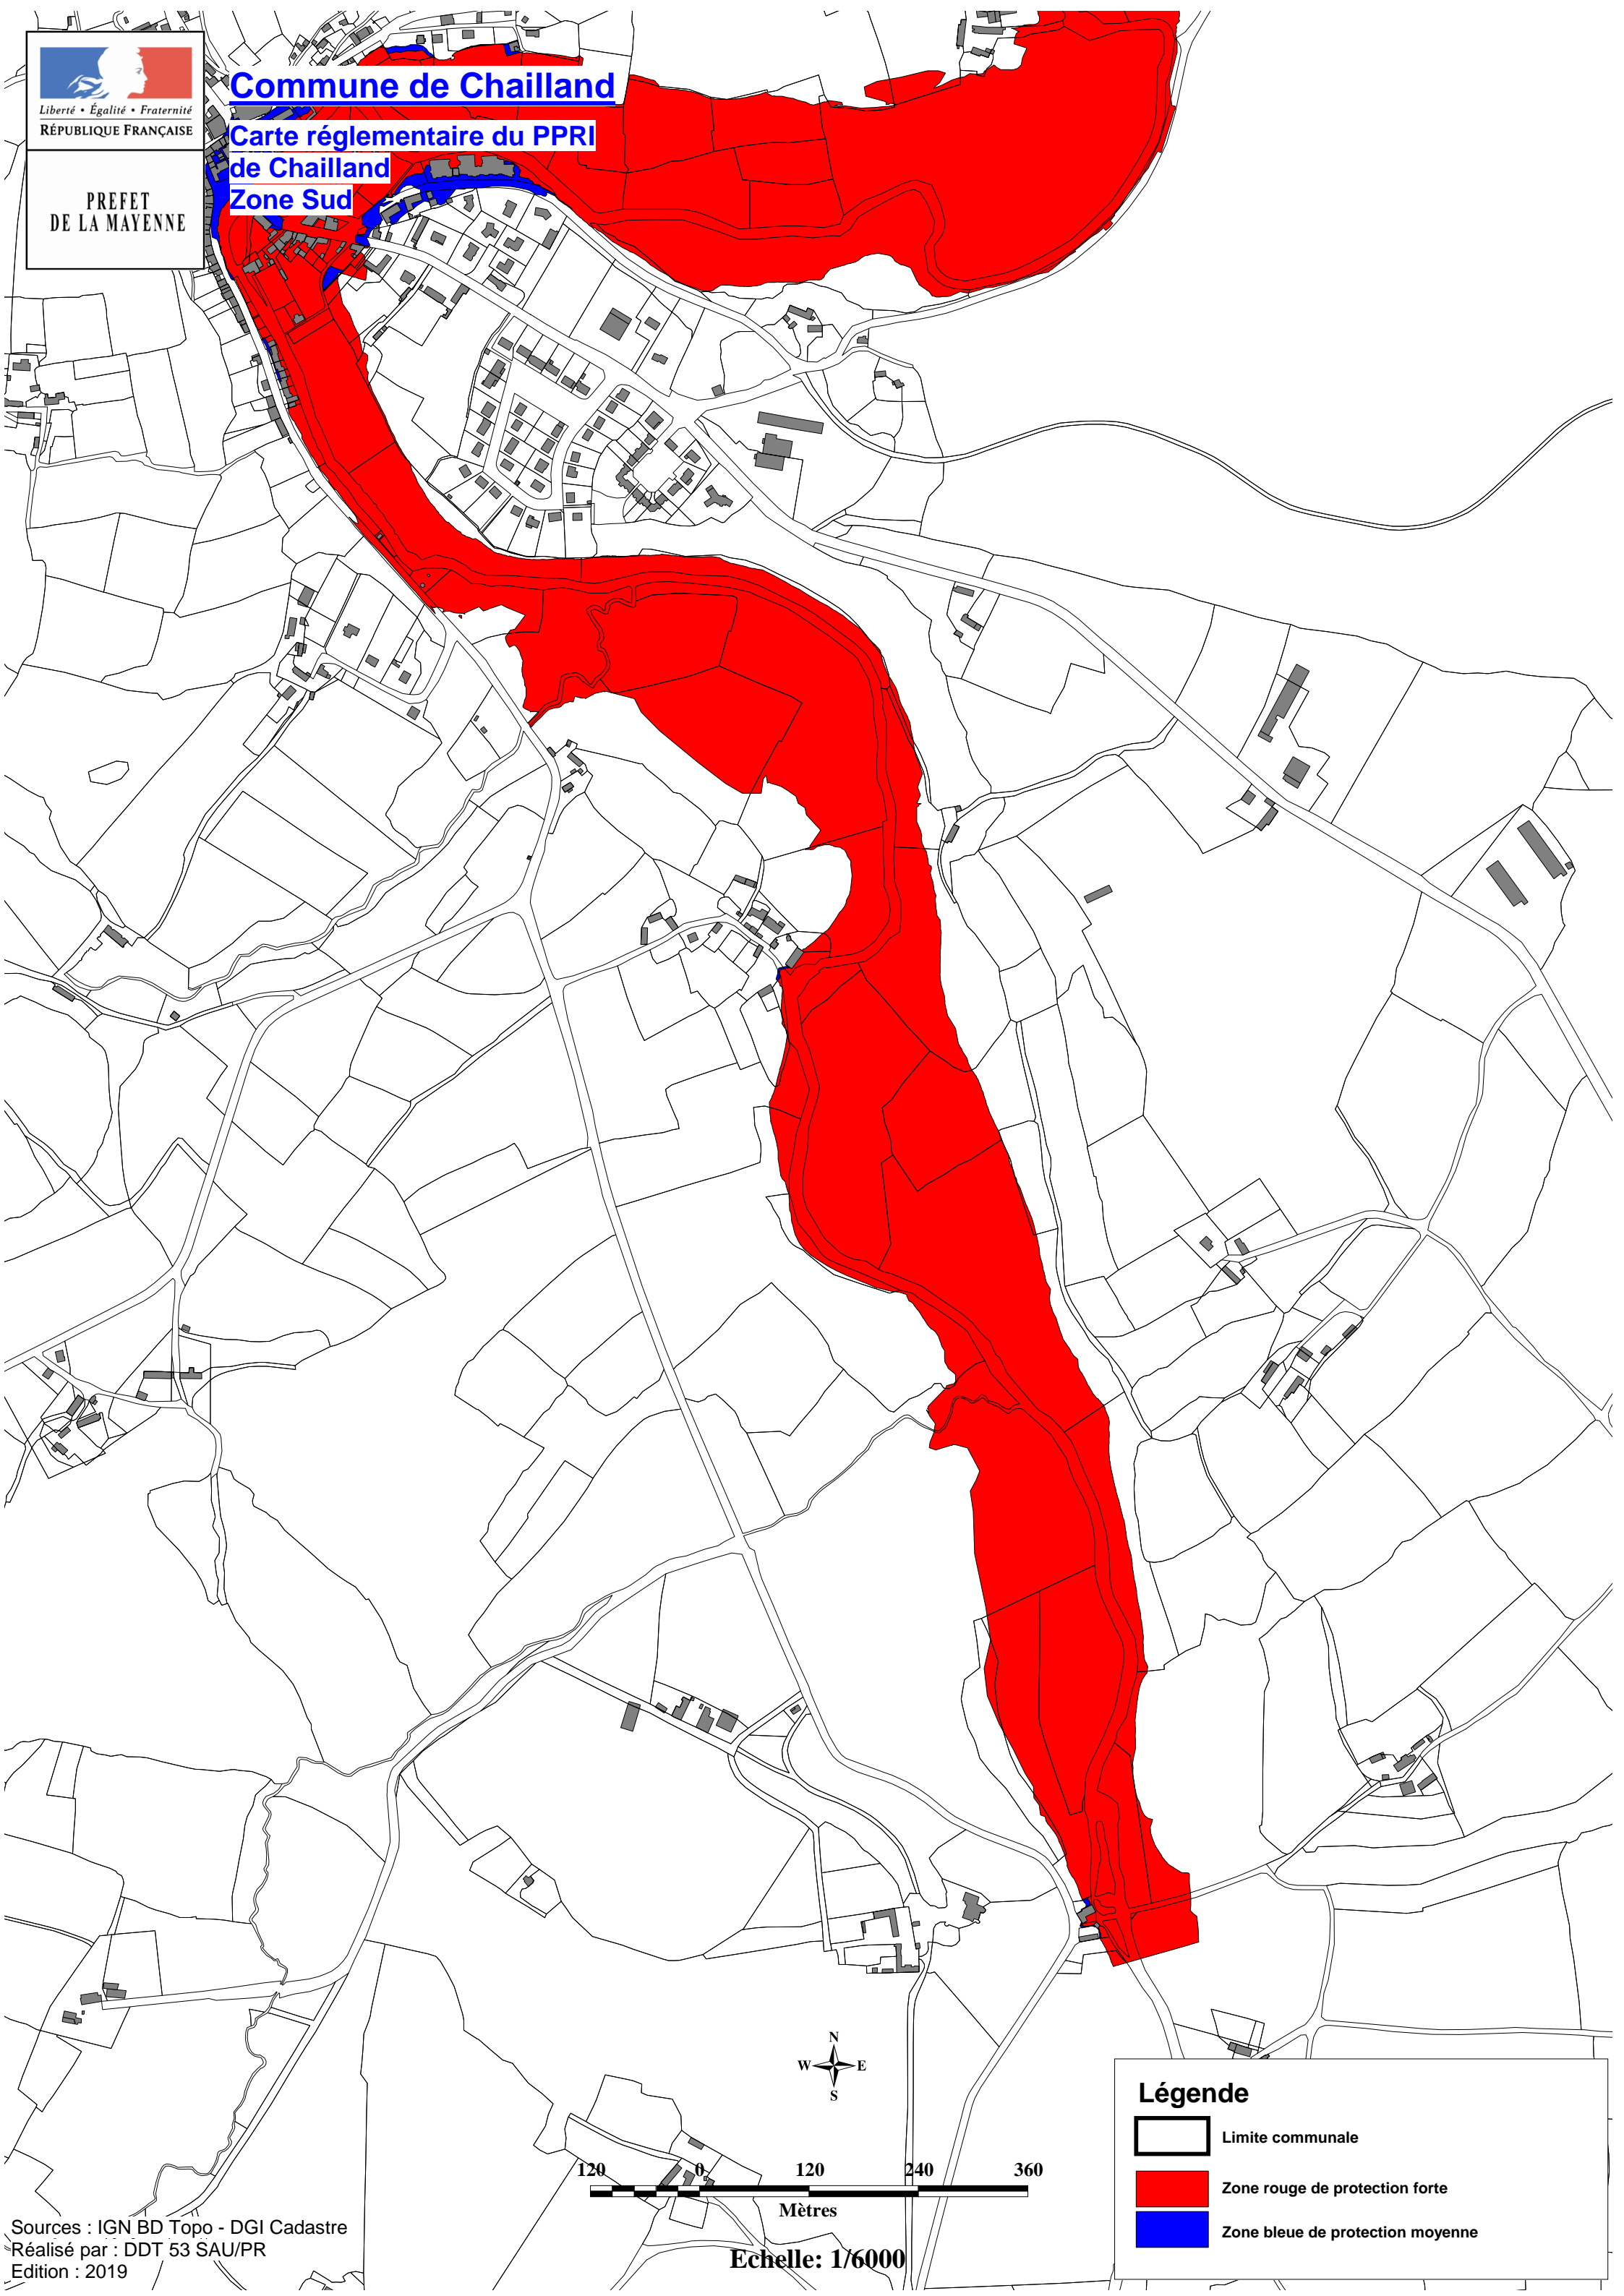

Commune de Chailland

Carte réglementaire du PPRI de Chailland Zone Sud

Echelle: 1/6000

Légende

-  Limite communale
-  Zone rouge de protection forte
-  Zone bleue de protection moyenne