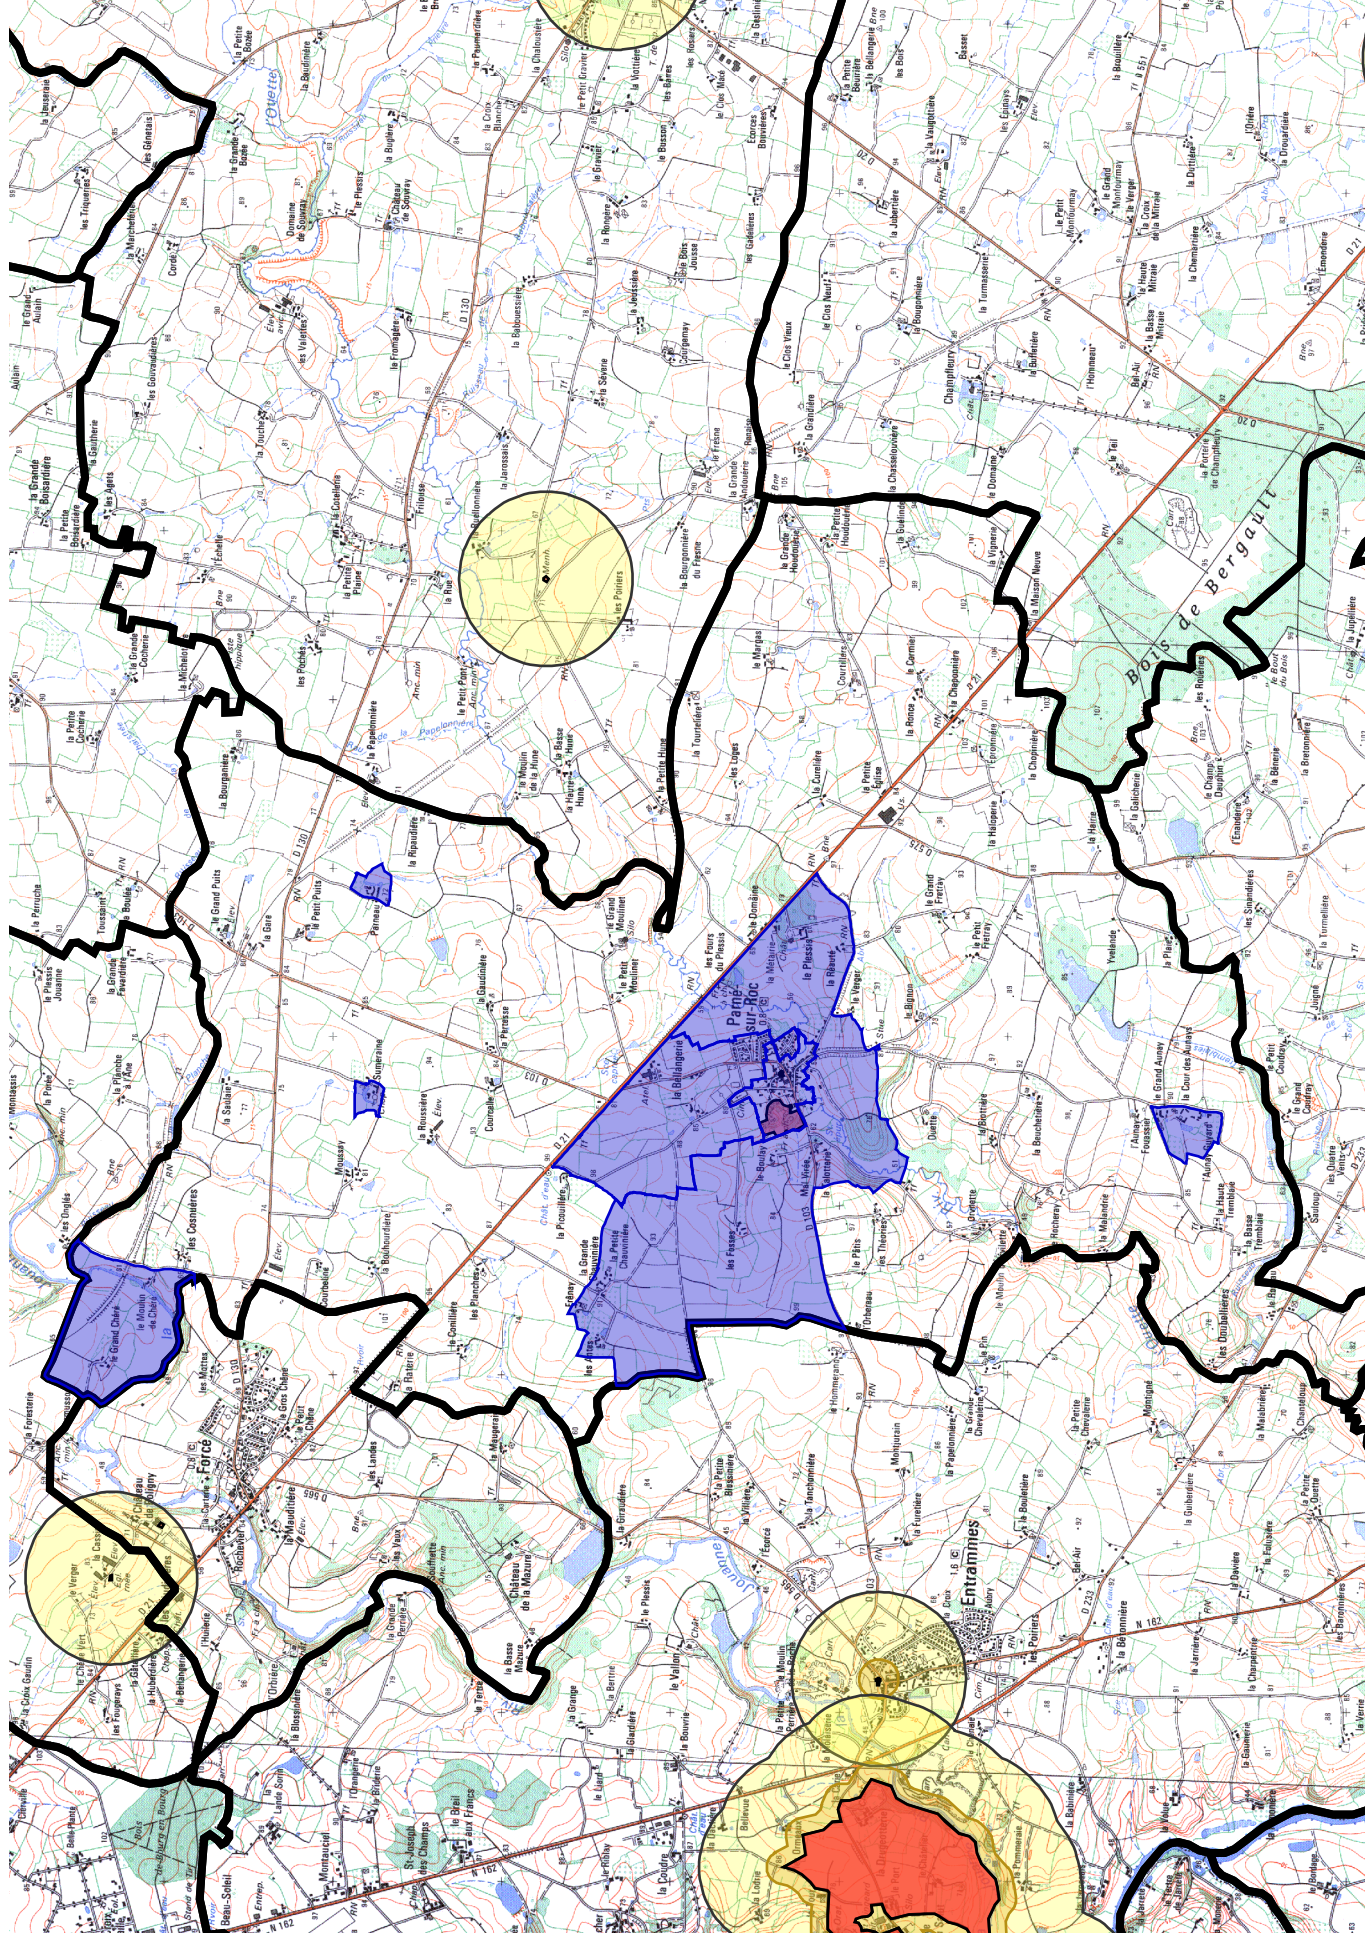

Parné-sur-Roc - Plan des servitudes MH

Carte éditée le 9 juin 2010

par le Service Départemental de l'Architecture et du Patrimoine de la mayenne

Périmètres ZPPAUP

limites des Communes

Monuments Historiques

Périmètres Protégés MH