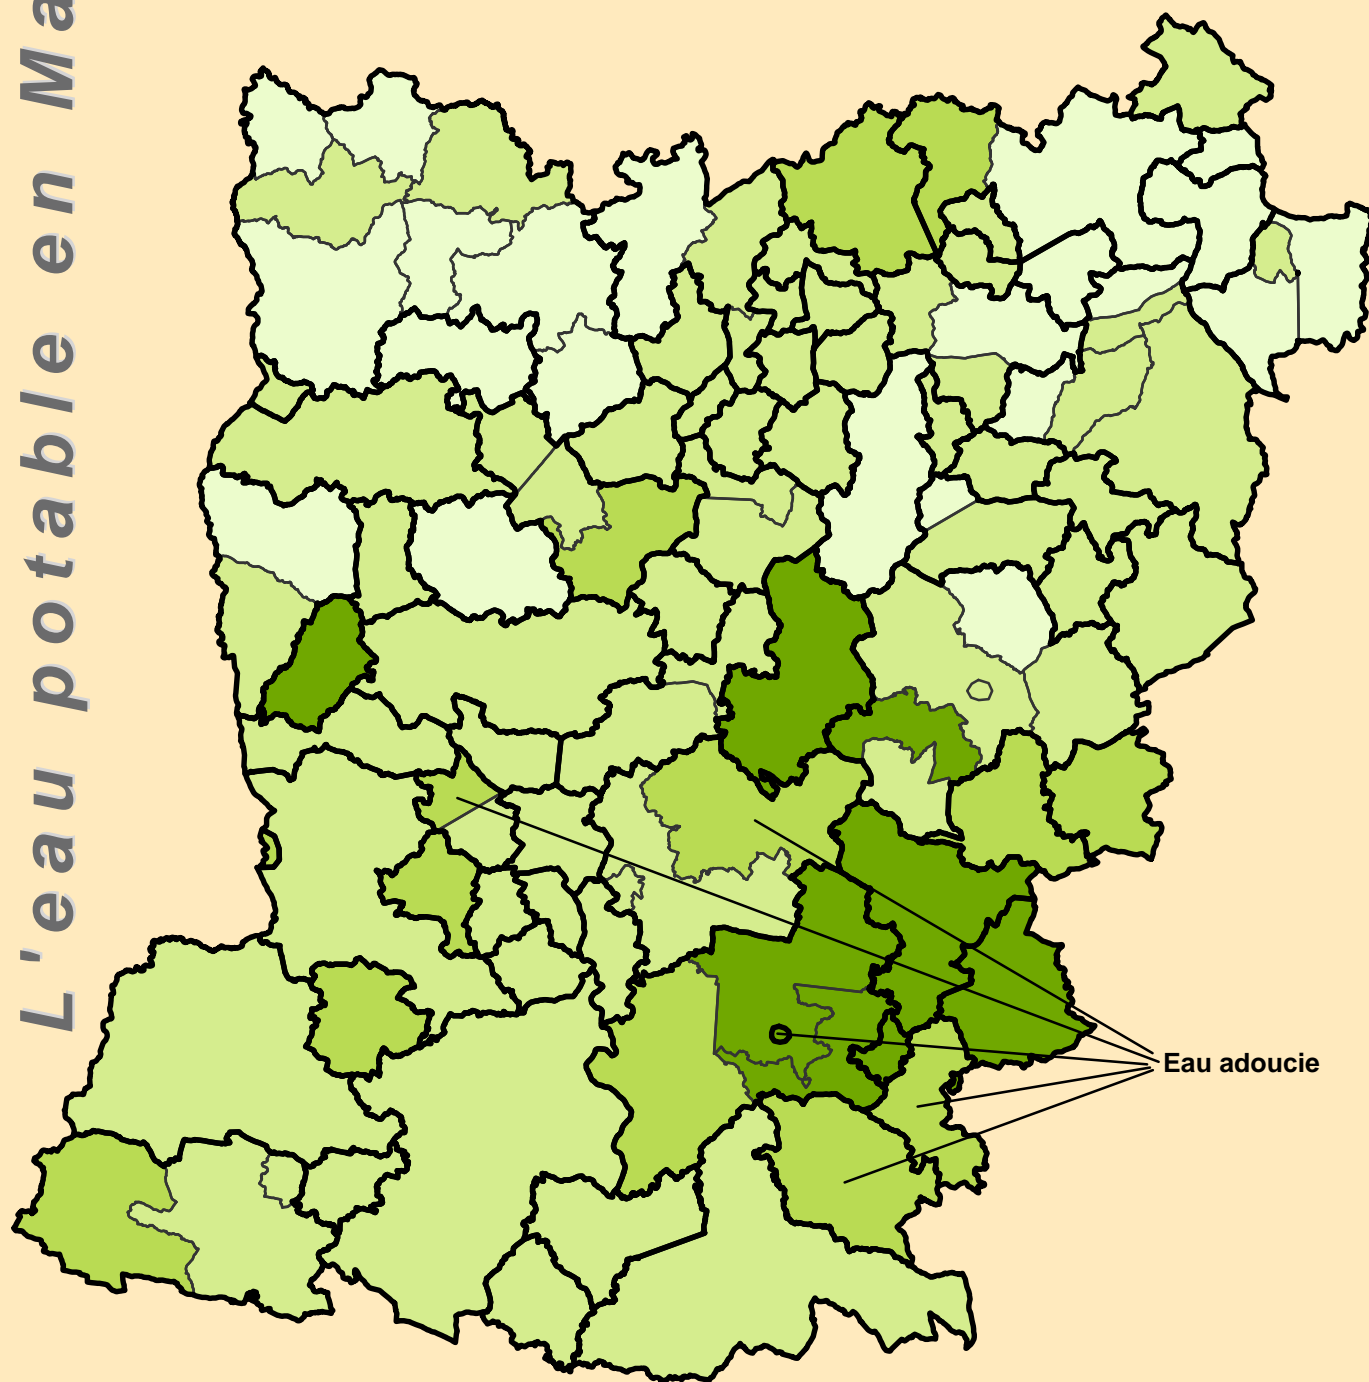

# Dureté

Dureté moyenne

TH en °français

	0 - 10	Eau très peu calcaire
	10 - 20	Minéralisation idéale
	20 - 30	Eau moyennement dure
	> à 30	Eau très calcaire, dure

DDASS de la Mayenne