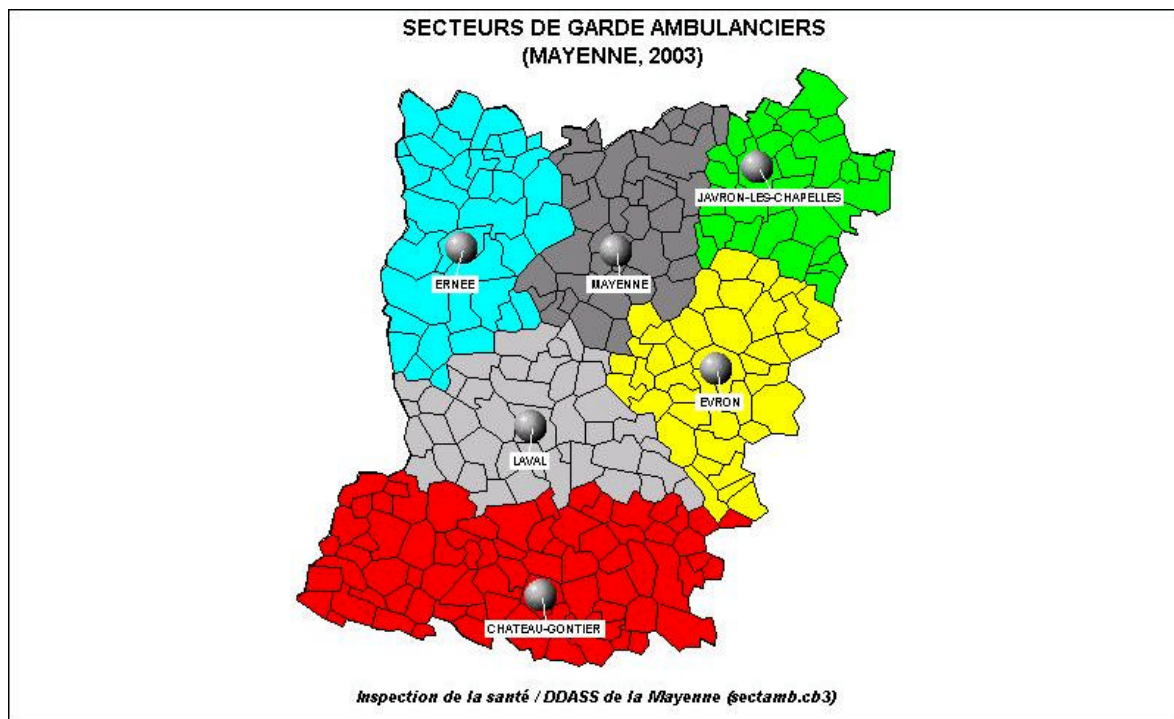

CARTE DES SECTEURS DE GARDE AMBULANCIERS DE LA MAYENNE

**INDICATION POUR CHAQUE COMMUNE
DU SECTEUR DE GARDE DE RATTACHEMENT**

CODE INSEE	COMMUNE	SECTEUR AMBULANCIER
53001	AHUILLE	LAVAL
53002	ALEXAIN	MAYENNE
53003	AMBRIERES-LES-VALLEES	MAYENNE
53004	AMPOIGNE	CHÂTEAU-GONTIER
53005	ANDOUILLE	LAVAL
53006	ARGENTON-NOTRE-DAME	CHÂTEAU-GONTIER
53007	ARGENTRE	LAVAL
53008	ARON	MAYENNE
53009	ARQUENAY	LAVAL
53010	ASSE-LE-BERENGER	EVRON
53011	ASTILLE	LAVAL
53012	ATHEE	CHÂTEAU-GONTIER
53013	AVERTON	JAVRON LES CHAPELLES
53014	AZE	CHÂTEAU-GONTIER
53015	BACONNIERE	ERNEE
53016	BAIS	EVRON
53017	BALLEE	CHÂTEAU-GONTIER
53018	BALLOTS	CHÂTEAU-GONTIER
53019	BANNES	EVRON
53021	BAZOGUE-MONTPINCON	MAYENNE
53022	BAZOUGE-DE-CHEMERE	LAVAL
53023	BAZOUGE-DES-ALLEUX	MAYENNE
53025	BAZOUGERS	LAVAL
53026	BEAULIEU-SUR-LOUDON	LAVAL
53027	BEAUMONT-PIED-DE-BOEUF	CHÂTEAU-GONTIER
53028	BELGEARD	MAYENNE
53029	BIERNE	CHÂTEAU-GONTIER
53030	BIGNON-DU-MAINE	CHÂTEAU-GONTIER
53031	BIGOTTIERE	ERNEE
53032	BLANDOUET	EVRON
53033	BOISSIERE	CHÂTEAU-GONTIER
53034	BONCHAMP-LES-LAVAL	LAVAL
53035	BOUCHAMPS-LES-CRAON	CHÂTEAU-GONTIER
53036	BOUERE	CHÂTEAU-GONTIER
53037	BOUESSAY	CHÂTEAU-GONTIER
53038	BOULAY-LES-IFS	JAVRON LES CHAPELLES
53039	BOURGNEUF-LA-FORET	ERNEE
53040	BOURGON	ERNEE
53041	BRAINS-SUR-LES-MARCHES	CHÂTEAU-GONTIER
53042	BRECE	ERNEE
53043	BREE	EVRON
53045	BRULATTE	LAVAL
53046	BURET	CHÂTEAU-GONTIER
53047	CARELLES	ERNEE
53048	CHAILLAND	ERNEE
53049	CHALONS-DU-MAINE	LAVAL
53050	CHAMMES	EVRON
53051	CHAMPEON	MAYENNE
53052	CHAMPFREMONT	JAVRON LES CHAPELLES
53053	CHAMPGENETEUX	EVRON
53054	CHANGE	LAVAL
53055	CHANTRIGNE	MAYENNE
53056	CHAPELLE-ANTHENAISE	LAVAL